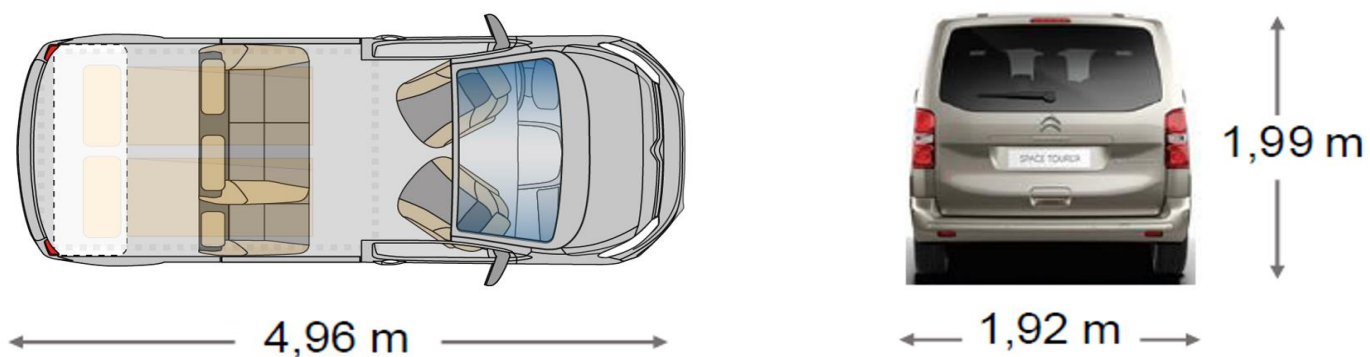

Design

Metallic (stahlgrau, braun rich oak, platin	1'019	
Blau Lagoon (Lieferfrist min. 8Mte)	1'019	
Campster Cult Design (inkl. Lagoon)	2'188	
Aufstelldach in Wagenfarbe	1'169	

Technik

Grip Control	359	
AHK demontierbar	819	
Gewichtserhöhung 3.1t	0	
Heizung Webasto AirTOP	2'599	
E-Paket Vanster *	899	

* empfohlen bei Option Webasto AirTop 2000

Assistenzsystem

Drive Assist Pack	1'429	
Citroen Connect Box	359	
Parksensoren vorne & Totwinkelwarner	819	
elektrische Handbremse	249	
Keyless	609	

Audio & Navi

Citroen Connect Nav	659	
Xenon Scheinwerfer	609	

Camping

Camp Box Lite	609	
Camp Box Lite Kitchen	759	
Camp Box Lite Sleep	1'019	
Camp Box Lite Kitchen & Sleep	1'149	
Camp Box Kitchen Holz	2'139	
Camp Box Kitchen & Sleep Holz	2'699	
Camp Box Kitchen & Sleep Holz mit Komfortmatratze 12cm	3'159	

Preis Total	
Ablieferungspauschale	1'900
Zubehör gemäss Liste	
Rundungsbetrag	
Total Kaufpreis inkl. 7.7% MwSt	

Drive Assist Packet	1'429	Parksensoren vorne, Frontkollisopswarner (für BHD180), Adaptiver Tempomat (nur für BHD1 180) Active Saftey Brake, Spurverlassenswarnung, Verkehrsschilderkennung und Geschwindigkeitsempfehlung, Automatische Fahrlichteinschaltung und Regensensor, Akustische und athermische Frontscheibe, Totwinkelassistent

Preise gemäss aktueller Preisliste der Pössl Freizeit & Sport GmbH 09/2023. Auf Grund anhaltender Lieferschwierigkeiten diverser Bauteile kann es zu Abweichungen zwischen Bestellung und der Lieferung kommen. Etwaige Preisanpassungen von Seiten Hersteller können nicht ausgeschlossen werden und gehen zu Lasten des Kunden.